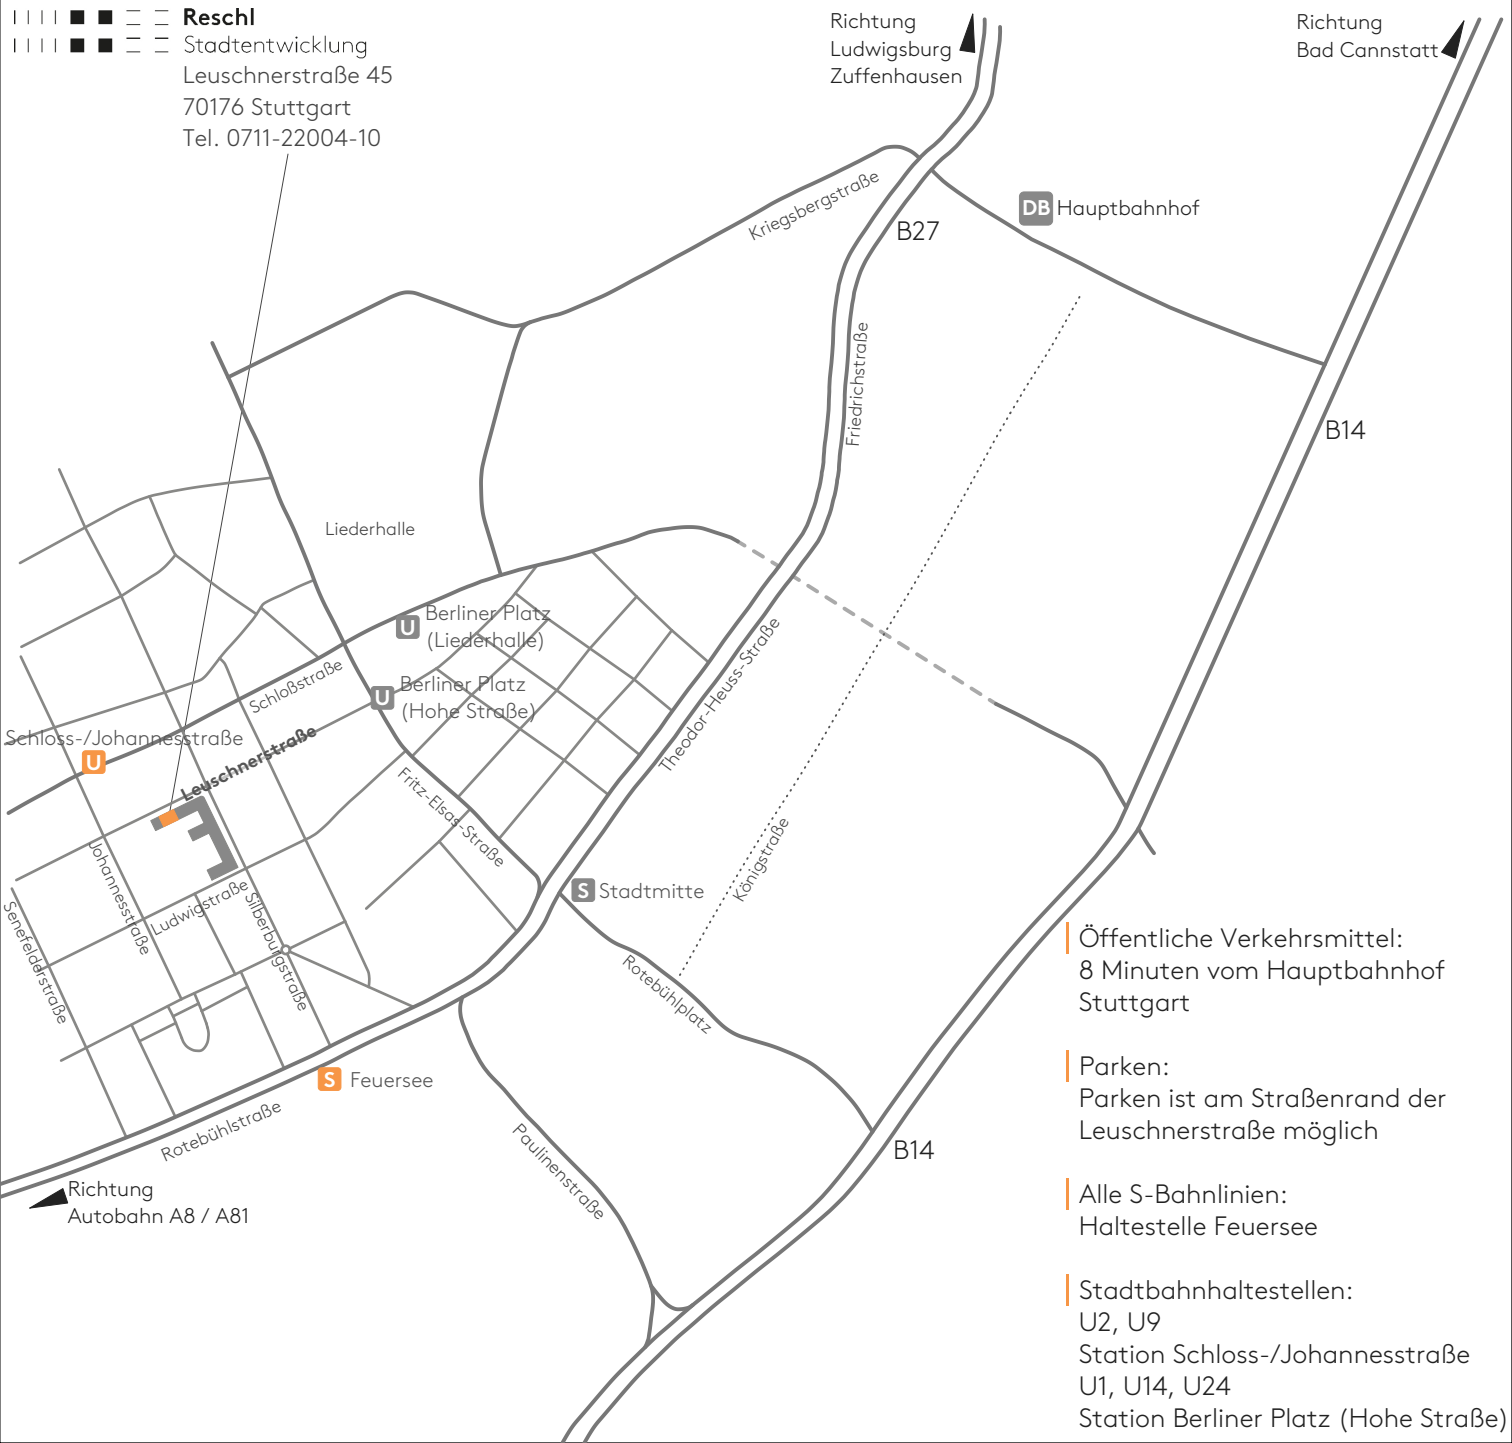

Reschl  
Stadtentwicklung  
Leuschnerstraße 45  
70176 Stuttgart  
Tel. 0711-22004-10

Richtung  
Ludwigsburg  
Zuffenhausen

Richtung  
Bad Cannstatt

DB Hauptbahnhof

B27

B14

Liederhalle

U Berliner Platz  
(Liederhalle)

U Berliner Platz  
(Hohe Straße)

S Schloss-/Johannesstraße

Leuschnerstraße

Fritz-Elsaß-Straße

Theodor-Heuss-Straße

S Stadtmittte

Königsstraße

Rotebühlplatz

Öffentliche Verkehrsmittel:  
8 Minuten vom Hauptbahnhof  
Stuttgart

Parken:  
Parken ist am Straßenrand der  
Leuschnerstraße möglich

Alle S-Bahnlinien:  
Haltestelle Feuersee

Stadtbahnhaltestellen:  
U2, U9  
Station Schloss-/Johannesstraße  
U1, U14, U24  
Station Berliner Platz (Hohe Straße)

Richtung  
Autobahn A8 / A81

S Feuersee

B14

Paulinenstraße